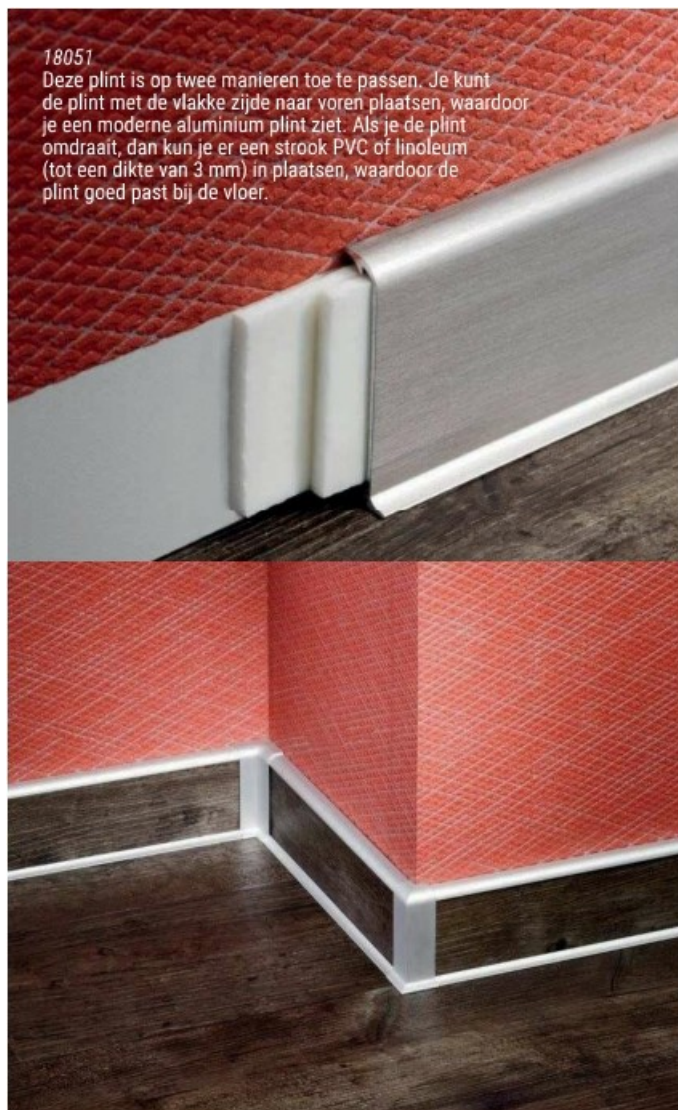

7.3. ALUMINIUM (vervolg)

18051

Deze plint is op twee manieren toe te passen. Je kunt de plint met de vlakke zijde naar voren plaatsen, waardoor je een moderne aluminium plint ziet. Als je de plint omdraait, dan kun je er een strook PVC of linoleum (tot een dikte van 3 mm) in plaatsen, waardoor de plint goed past bij de vloer.

Gebogen plint voor pvc	Artikel nr.
Aluminium gebogen plint RVS 60x15 mm Lengte 250 cm	18051
Binnenhoek voor gebogen RVS plint	18052
Buitenhoek voor gebogen RVS plint	18053
Eindstuk links voor gebogen RVS plint	18054
Eindstuk rechts voor gebogen RVS plint	18055
Koppelstuk voor gebogen RVS plint	18056